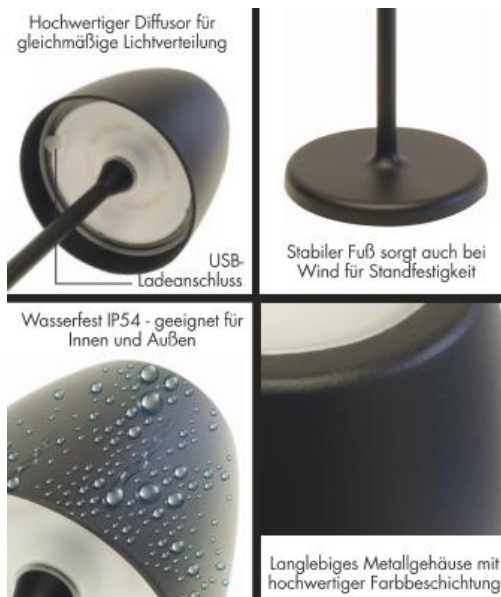

gemäß EU-Verordnung Nr. 874/2012

Artikel-Nr.: MT68051

MT TAVOLA LED Akku Tischleuchte 2W
200lm/827 Antik Weiß

EAN-Code: 4020856680511

Allgemeine Eigenschaften

Leuchtmittel mitgeliefert?	Ja
Leuchtmittel austauschbar?	Nein
Betriebstemperaturbereich	-20 bis +40° C
LED Modul Bemessungslebensdauer	20.000 h
Schaltzyklen	40.000 x
Drehbar	Nein
Schwenkbar	Nein
Material	Kunststoff/Aluminium

¹ am Ende der Nennlebensdauer

gemäß EU-Verordnung Nr. 874/2012

Hinweise und Empfehlungen

Zubehör

Inklusive 1,5m USB-Ladekabel und
100-240V USB-Ladegerät

Hinweise

Dimmbar per Touch-Schalter

Schutzart

IP54 Staub und spritzwassergeschützt für den Außenbereich geeignet.

Schutzklasse

Leuchte: Schutzklasse 3
Ladegerät: Schutzklasse 2

Abmessungsskizze

Empfehlung für die Entsorgung der Leuchte

<http://www.megatron-licht.eu>